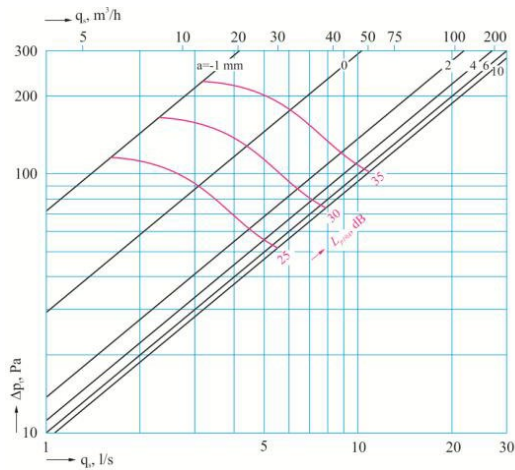

DRUCKVERLUST-DIAGRAMM

Zuluftventile CNS Mit Stutzen und Bajonettverschluss

ZVCNS080

ZVCNS100

ZVCNS125

ZVCNS160

ZVCNS200