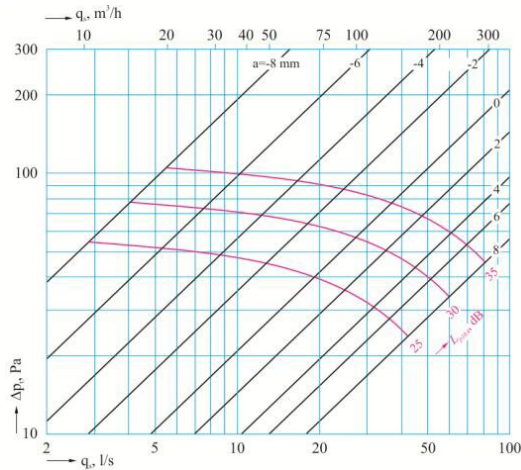

DRUCKVERLUST-DIAGRAMM

Zuluftventile CNS Mit Stutzen und Bajonettverschluss

ZVCNS080

ZVCNS100

ZVCNS125

ZVCNS160

ZVCNS200