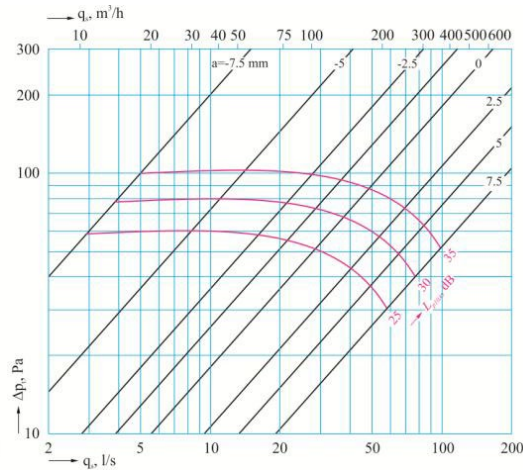

DRUCKVERLUST-DIAGRAMM

Zuluftventile CNS Mit Stutzen und Bajonettverschluss

ZVCNS080

ZVCNS100

ZVCNS125

ZVCNS160

ZVCNS200