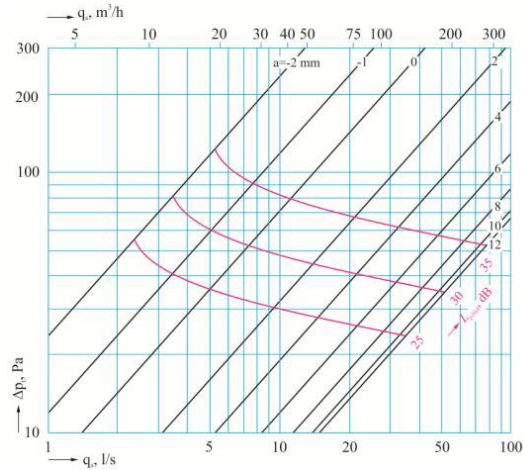

DRUCKVERLUST-DIAGRAMM

Zuluftventile CNS Mit Stutzen und Bajonettverschluss

ZVCNS080

ZVCNS100

ZVCNS125

ZVCNS160

ZVCNS200