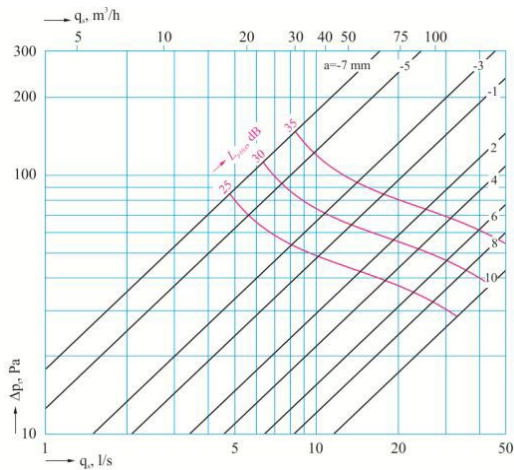

DRUCKVERLUST-DIAGRAMM

Abluftventile CNS mit Stutzen und Bajonettverschluss

AVCNS080

AVCNS100

AVCNS125

AVCNS160

AVCNS200