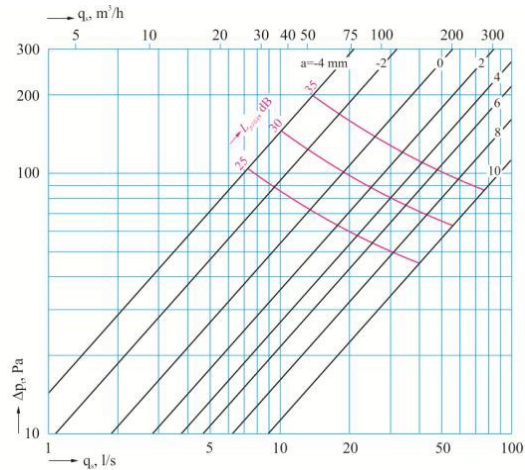

DRUCKVERLUST-DIAGRAMM

Abluftventile CNS mit Stutzen und Bajonettverschluss

AVCNS080

AVCNS100

AVCNS125

AVCNS160

AVCNS200