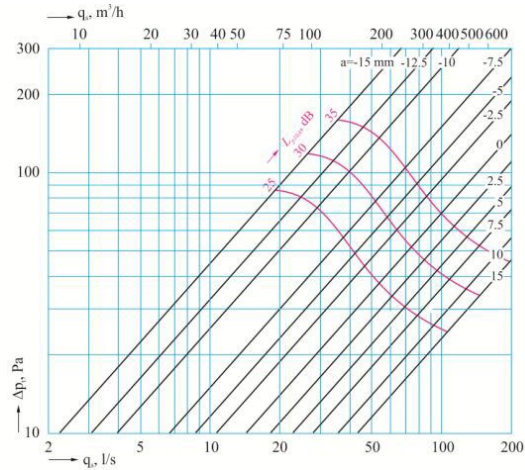

DRUCKVERLUST-DIAGRAMM

Abluftventile CNS mit Stutzen und Bajonettverschluss

AVCNS080

AVCNS100

AVCNS125

AVCNS160

AVCNS200