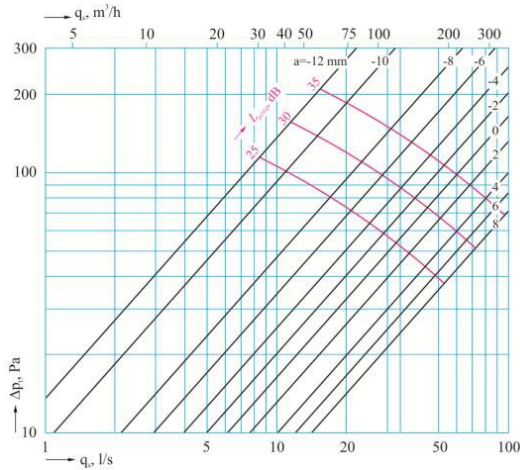

DRUCKVERLUST-DIAGRAMM

Abluftventile CNS mit Stutzen und Bajonettverschluss

AVCNS080

AVCNS100

AVCNS125

AVCNS160

AVCNS200