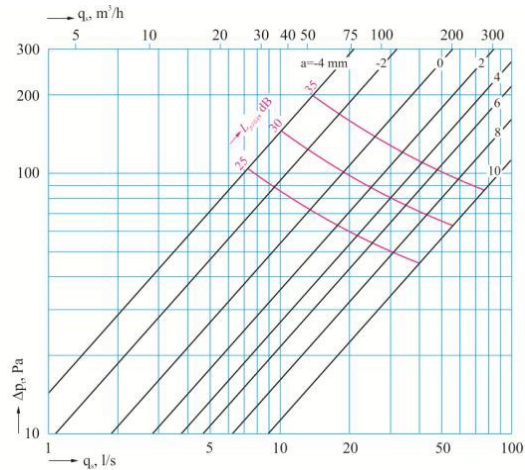

## DIAGRAMME PERTE DE CHARGE

Soupapes d'évacuation d'air en inox  
 avec piquage et fermeture à baïonnette

**AVCNS080**

**AVCNS100**

**AVCNS125**

**AVCNS160**

**AVCNS200**