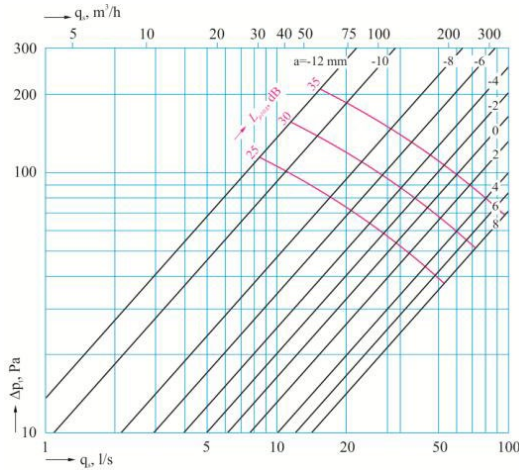

## DIAGRAMME PERTE DE CHARGE

Soupapes d'évacuation d'air en inox  
 avec piquage et fermeture à baïonnette

**AVCNS080**

**AVCNS100**

**AVCNS125**

**AVCNS160**

**AVCNS200**