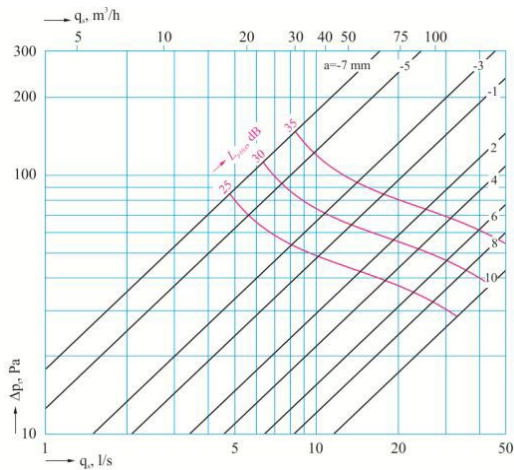

## DIAGRAMME PERTE DE CHARGE

Soupapes d'évacuation d'air en inox  
 avec piquage et fermeture à baïonnette

**AVCNS080**

**AVCNS100**

**AVCNS125**

**AVCNS160**

**AVCNS200**