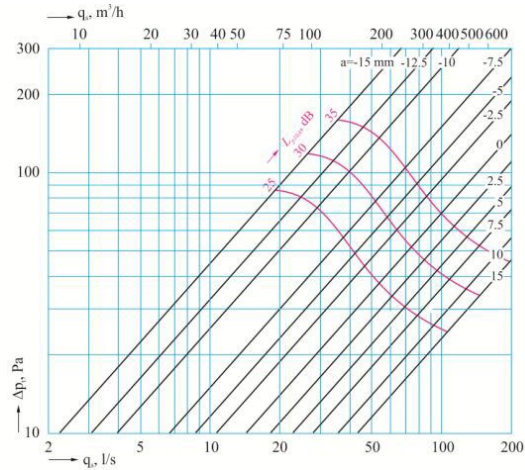

## DIAGRAMME PERTE DE CHARGE

Soupapes d'évacuation d'air en inox  
 avec piquage et fermeture à baïonnette

**AVCNS080**

**AVCNS100**

**AVCNS125**

**AVCNS160**

**AVCNS200**