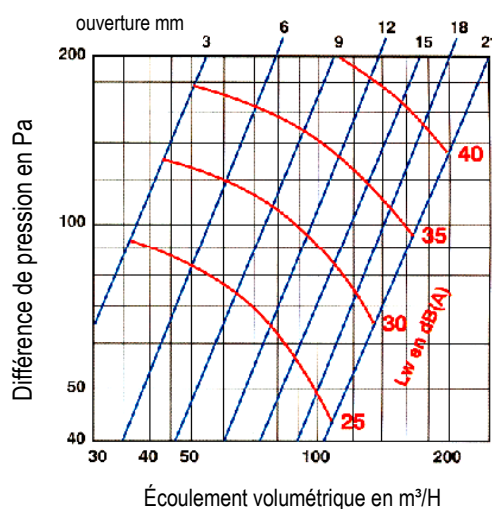

DIAGRAMME PERTE DE CHARGE

Soupapes d'amenée d'air en métal avec piquage et vis de réglage
 ZVMR

ZVMR 100

ZVMR 125

ZVMR 150 / 160

ZVMR 200