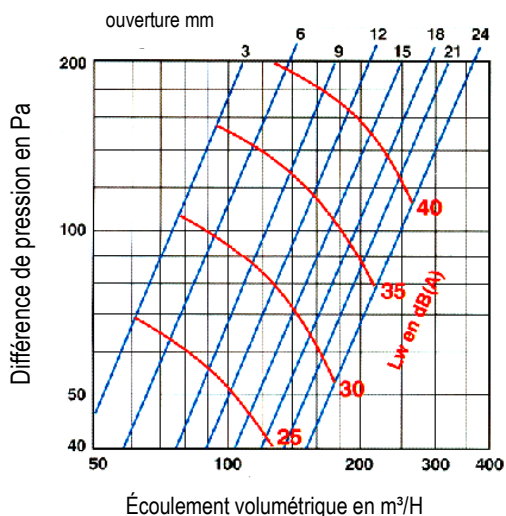

DIAGRAMME PERTE DE CHARGE

Soupapes d'amenée d'air en métal avec piquage et vis de réglage
 ZVMR

ZVMR 100

ZVMR 125

ZVMR 150 / 160

ZVMR 200