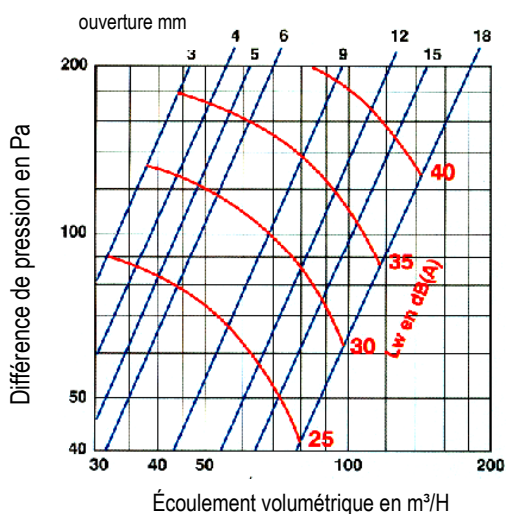

DIAGRAMME PERTE DE CHARGE

Soupapes d'amenée d'air en métal avec piquage et vis de réglage
 ZVMR

ZVMR 100

ZVMR 125

ZVMR 150 / 160

ZVMR 200