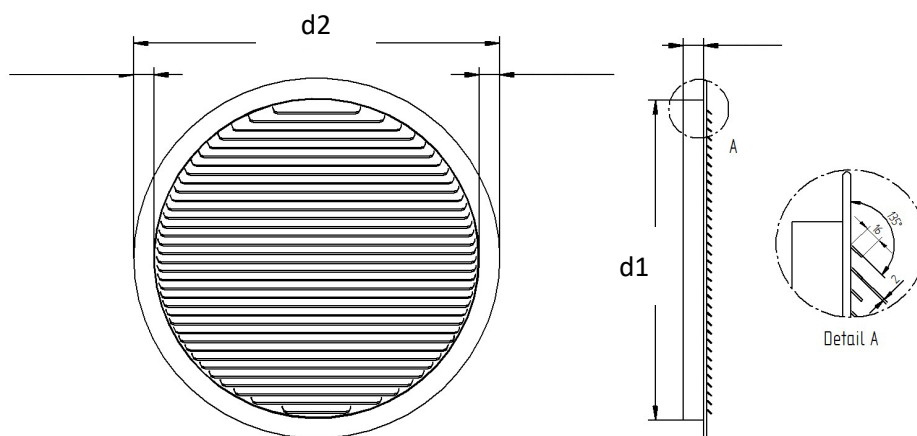

### Wetterschutzgitter rund lasergeschnitten

Andere Gitterdurchmesser d2 auf Anfrage

#### Masstabelle

Stutzen-Nennmass im Katalog Ø	Stutzen-Aussenmass Ø d1	Gitter-Aussenmass Ø d2	Stutzen-Länge Länge
125	121	151	45
160	156	187	45
200	195	226	45
250	248	276	55
300	298	325	55
315	313	343	55
355	350	405	55
400	395	450	55
450	445	500	55
500	495	550	55
560	555	610	55
600	595	650	55
630	625	680	55
710	705	760	55
800	795	850	55
900	895	950	55