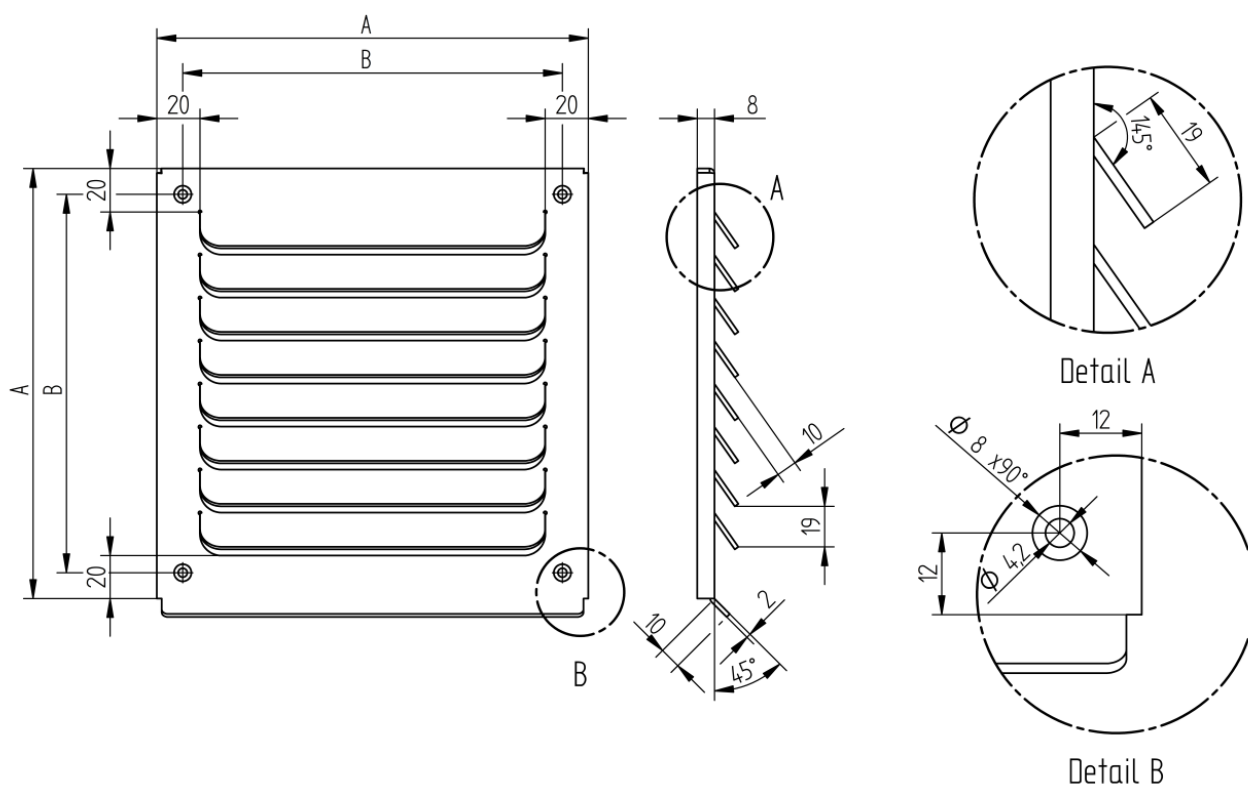

DONNEES TECHNIQUES

Grilles pare-pluie carrées, rejets d'eau

Code produit	A	B	Lamelles	Section libre	
				Sans grillage	
	mm	mm	mm	%	cm ²
WQTAL160160	160	136	6	70	
WQTAL200200	200	176	8	70	
WQTAL240240	240	216	10	70	
WQTAL290290	290	266	12	70	
WQTAL360360	360	336	16	70	