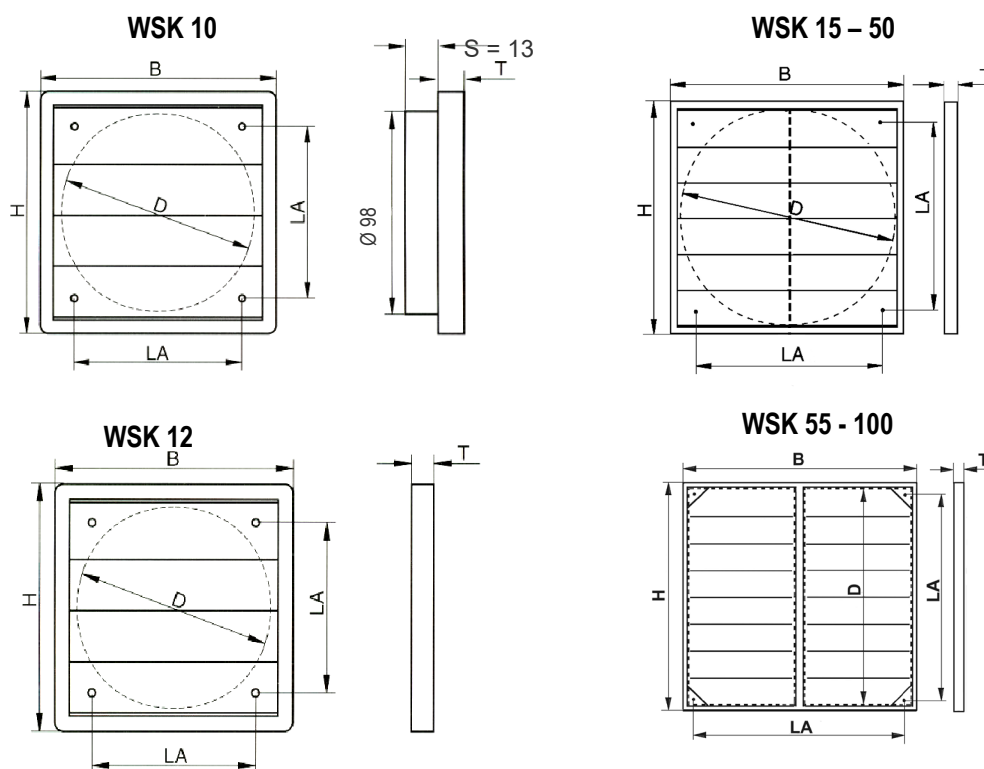

## TECHNISCHE DATEN

### JALOUSIEN WSK

Typ	D	H / B	LA	T	S	D 2
WSK010	93	123	90	12	13	98
WSK012	130	160	110	15		
WSK015	160	194	140	22		
WSK020	210	244	182	22		
WSK025	260	294	232	26		
WSK030	310	347	276	26		
WSK035	360	397	310	26		
WSK040	420	459	364	26		
WSK045	460	501	395	31		
WSK050	510	549	445	31		
WSK055	-	605	522	28		
WSK065	-	696	626	31		
WSK075	-	790	722	40		
WSK080	-	840	772	40		
WSK085	-	890	822	40		
WSK090	-	940	872	40		
WSK095	-	990	922	40		
WSK100	-	1040	972	40		