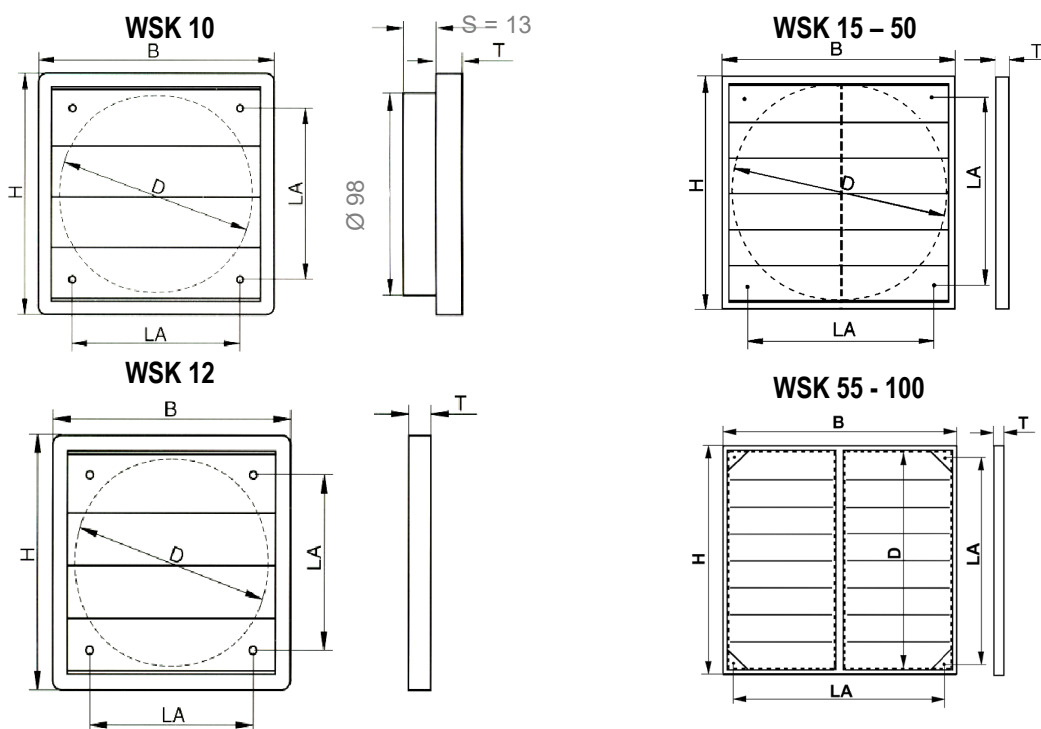

DONNEES TECHNIQUES

Clapets de surpression WSK

Type	D	H / B	LA	T	S	D 2
WSK010	93	123	90	12	13	98
WSK012	130	160	110	15		
WSK015	160	194	140	22		
WSK020	210	244	182	22		
WSK025	260	294	232	26		
WSK030	310	347	276	26		
WSK035	360	397	310	26		
WSK040	420	459	364	26		
WSK045	460	501	395	31		
WSK050	510	549	445	31		
WSK055	-	605	522	28		
WSK065	-	696	626	31		
WSK075	-	790	722	40		
WSK080	-	840	772	40		
WSK085	-	890	822	40		
WSK090	-	940	872	40		
WSK095	-	990	922	40		
WSK100	-	1040	972	40		