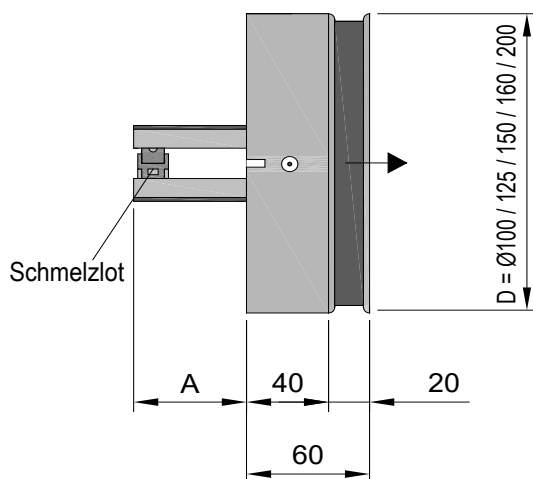

TECHNISCHE DATEN

Brandschutzabsperrvorrichtung kurz

A	Ø D
25	100
38	125
50	150
55	160
75	200

Brandschutzabsperrvorrichtung lang

A	Ø D
0	100
7	125
19	150
24	160
44	200