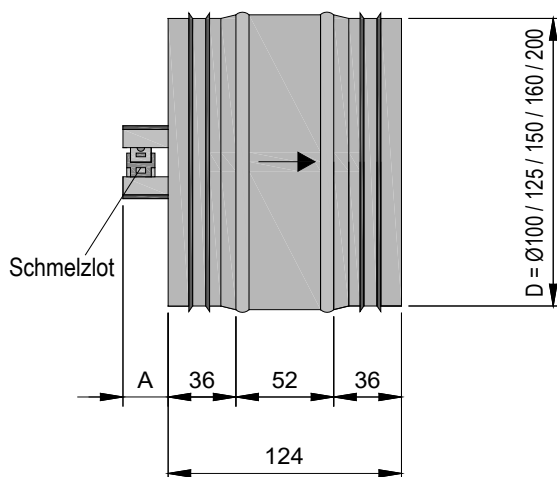

TECHNISCHE DATEN

Brandschutzabsperrvorrichtung kurz

A	Ø D
25	100
38	125
50	150
55	160
75	200

Brandschutzabsperrvorrichtung lang

A	Ø D
0	100
7	125
19	150
24	160
44	200