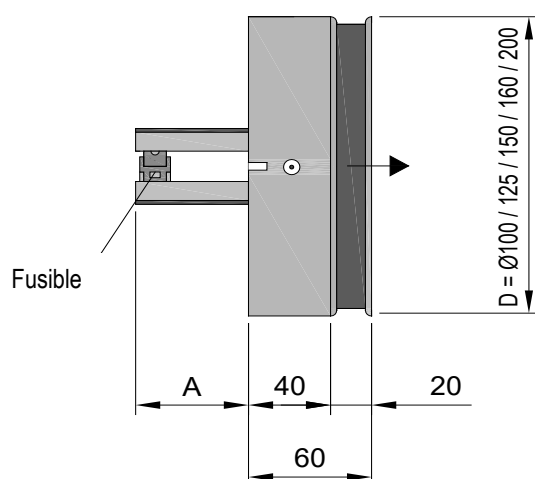

### Élément coupe-feu version courte

A	Ø D
25	100
38	125
50	150
55	160
75	200

### Élément coupe-feu version longue

A	Ø D
0	100
7	125
19	150
24	160
44	200