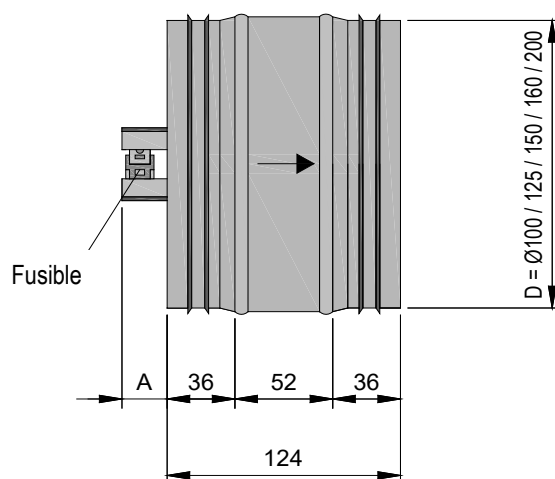

### Élément coupe-feu version courte

A	Ø D
25	100
38	125
50	150
55	160
75	200

### Élément coupe-feu version longue

A	Ø D
0	100
7	125
19	150
24	160
44	200