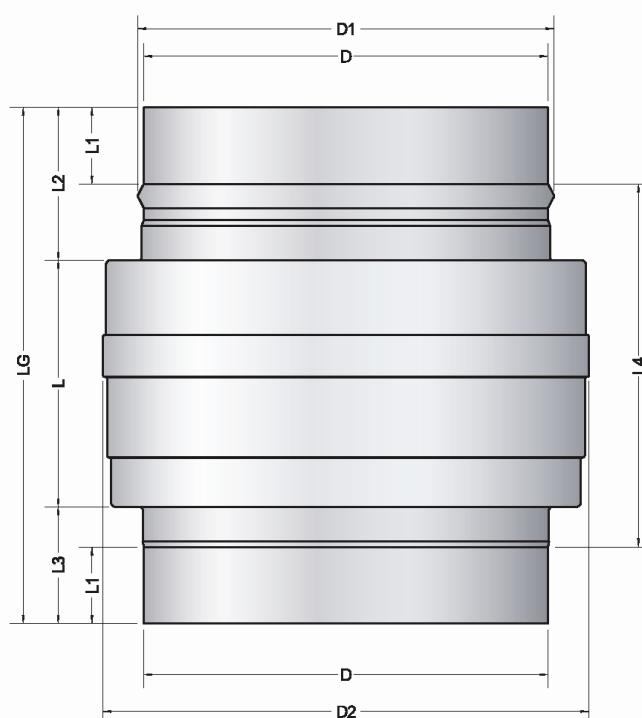

## DONNEES TECHNIQUES

### Dimensions dispositif d'obturation coupe-feu

| Article | D   | D1  | D2  | L   | L1 | L2 | L3 | L4  | LG  |
|---------|-----|-----|-----|-----|----|----|----|-----|-----|
| BSAV080 | 78  | 84  | 114 | 64  | 38 | 76 | 58 | 122 | 198 |
| BSAV100 | 98  | 104 | 134 | 74  | 38 | 76 | 58 | 132 | 208 |
| BSAV125 | 123 | 129 | 159 | 87  | 38 | 76 | 58 | 145 | 221 |
| BSAV150 | 148 | 154 | 198 | 104 | 38 | 76 | 58 | 162 | 238 |
| BSAV160 | 158 | 164 | 198 | 104 | 38 | 76 | 58 | 162 | 238 |
| BSAV180 | 178 | 184 | 218 | 114 | 38 | 76 | 58 | 172 | 248 |
| BSAV200 | 198 | 204 | 238 | 124 | 38 | 76 | 58 | 182 | 258 |