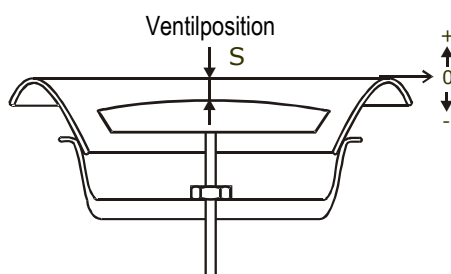

TECHNISCHE DATEN

Abluftventile Metall weiss - verchromt - galvanisch verzinkt AVM - AVMG

AVM Höhenmessung

Abmessungen in Millimetern

	$\varnothing 080$	$\varnothing 100$	$\varnothing 125$	$\varnothing 150$	$\varnothing 160$	$\varnothing 200$
A	116	140	166	204	209	248
B	060	075	098	119	129	157
C	040	040	046	054	054	059
D	105	125	150	175	185	225
E	079	099	124	149	159	199