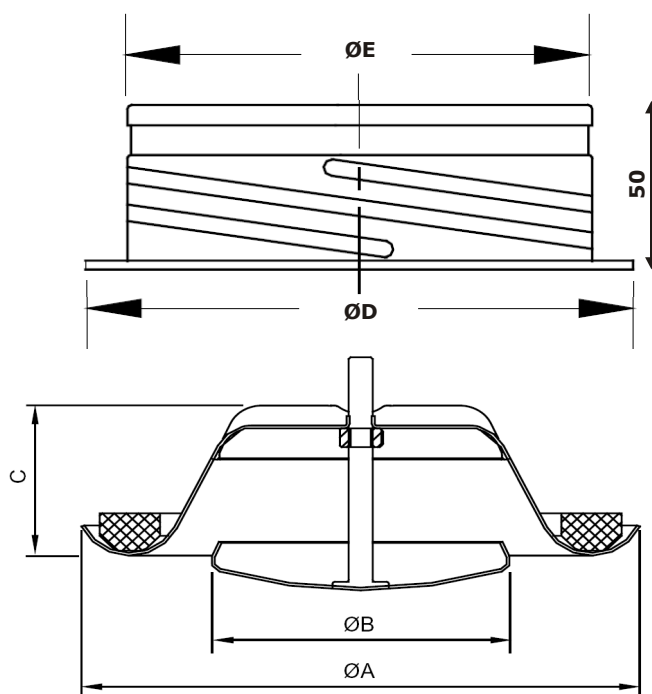

TECHNISCHE DATEN

Abluftventile Metall weiss - verchromt - galvanisch verzinkt AVM - AVMG

AVM Höhenmessung

Abmessungen in Millimetern

	$\varnothing 080$	$\varnothing 100$	$\varnothing 125$	$\varnothing 150$	$\varnothing 160$	$\varnothing 200$
A	116	140	166	204	209	248
B	060	075	098	119	129	157
C	040	040	046	054	054	059
D	105	125	150	175	185	225
E	079	099	124	149	159	199