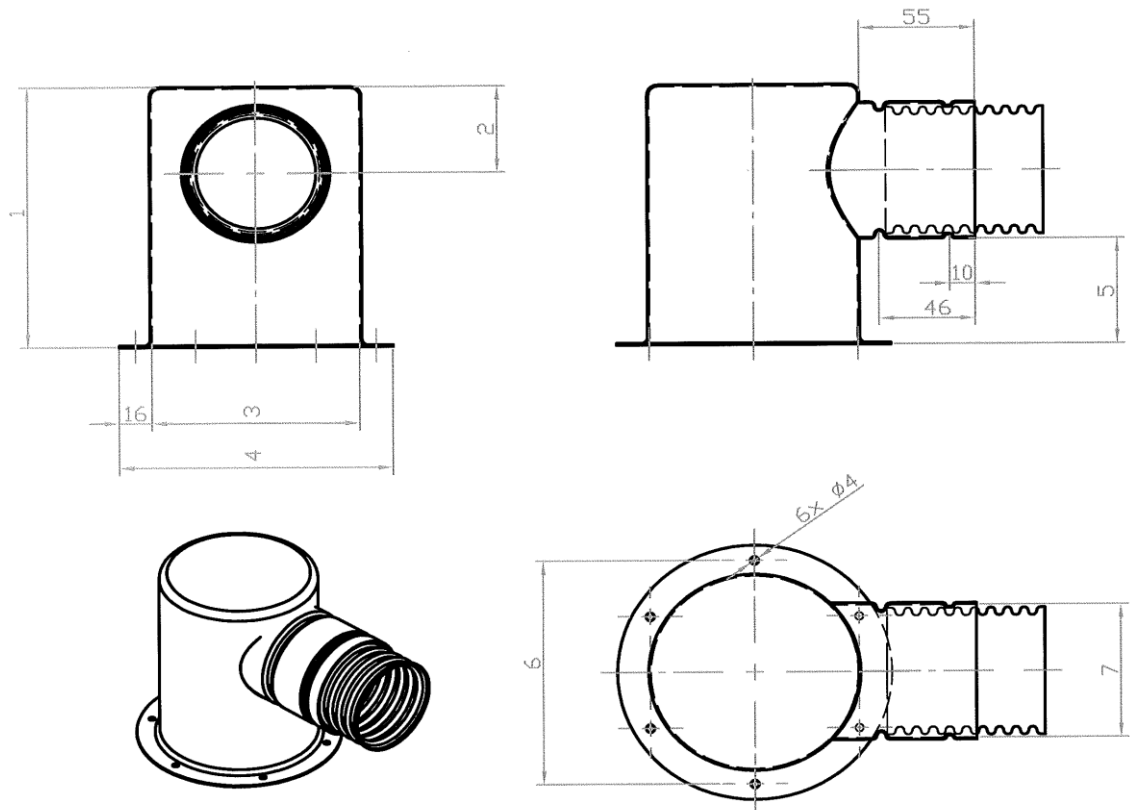

## SCHALUNGSKNIE FÜR airTUBE

Artikel	1	2	3	4	5	6	7
ATSK100075/55S	135	50	100	132	55.0	116	77
ATSK125075/55S	135	50	125	157	55.0	142	77
ATSK100090/55S	157	55	100	132	55.0	116	92
ATSK125090/55S	157	55	125	157	55.0	142	92
ATSK125110/55S	172	65	125	157	55.0	142	112