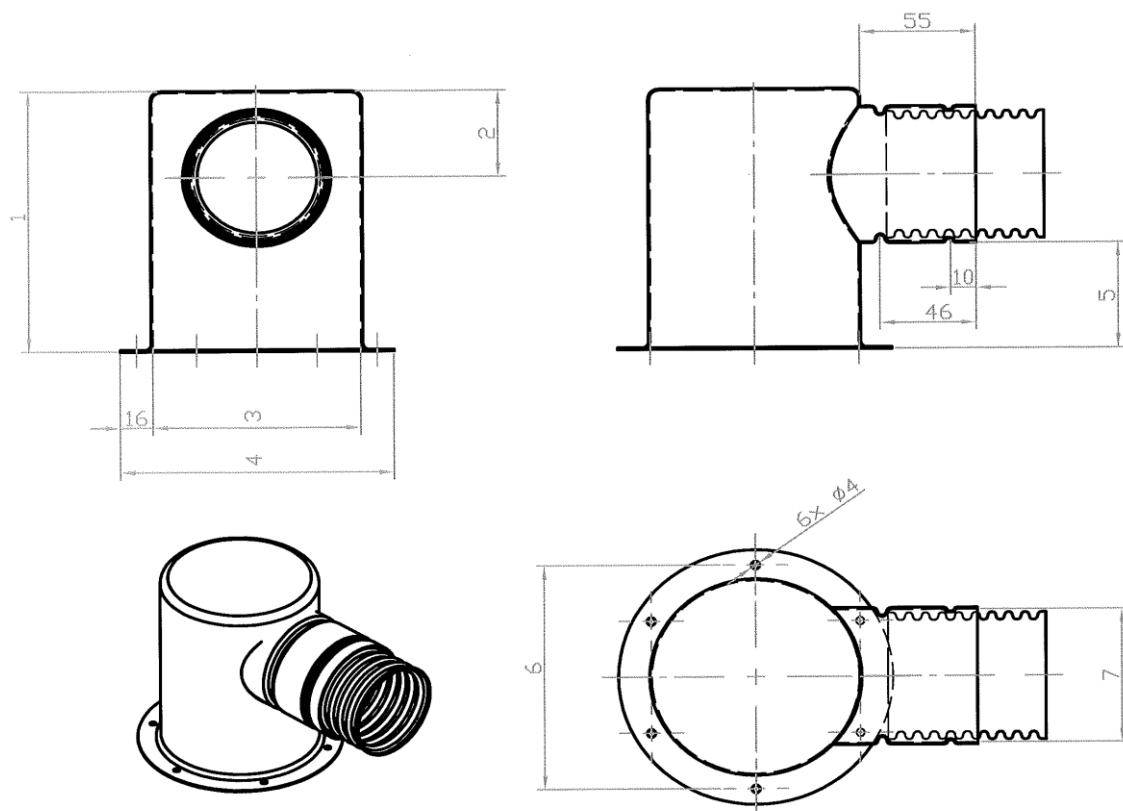

## CAISSON DE COFFRAGE POUR airTUBE

Article	1	2	3	4	5	6	7
ATSK100075/55S	135	50	100	132	55.0	116	77
ATSK125075/55S	135	50	125	157	55.0	142	77
ATSK100090/55S	157	55	100	132	55.0	116	92
ATSK125090/55S	157	55	125	157	55.0	142	92
ATSK125110/55S	172	65	125	157	55.0	142	112