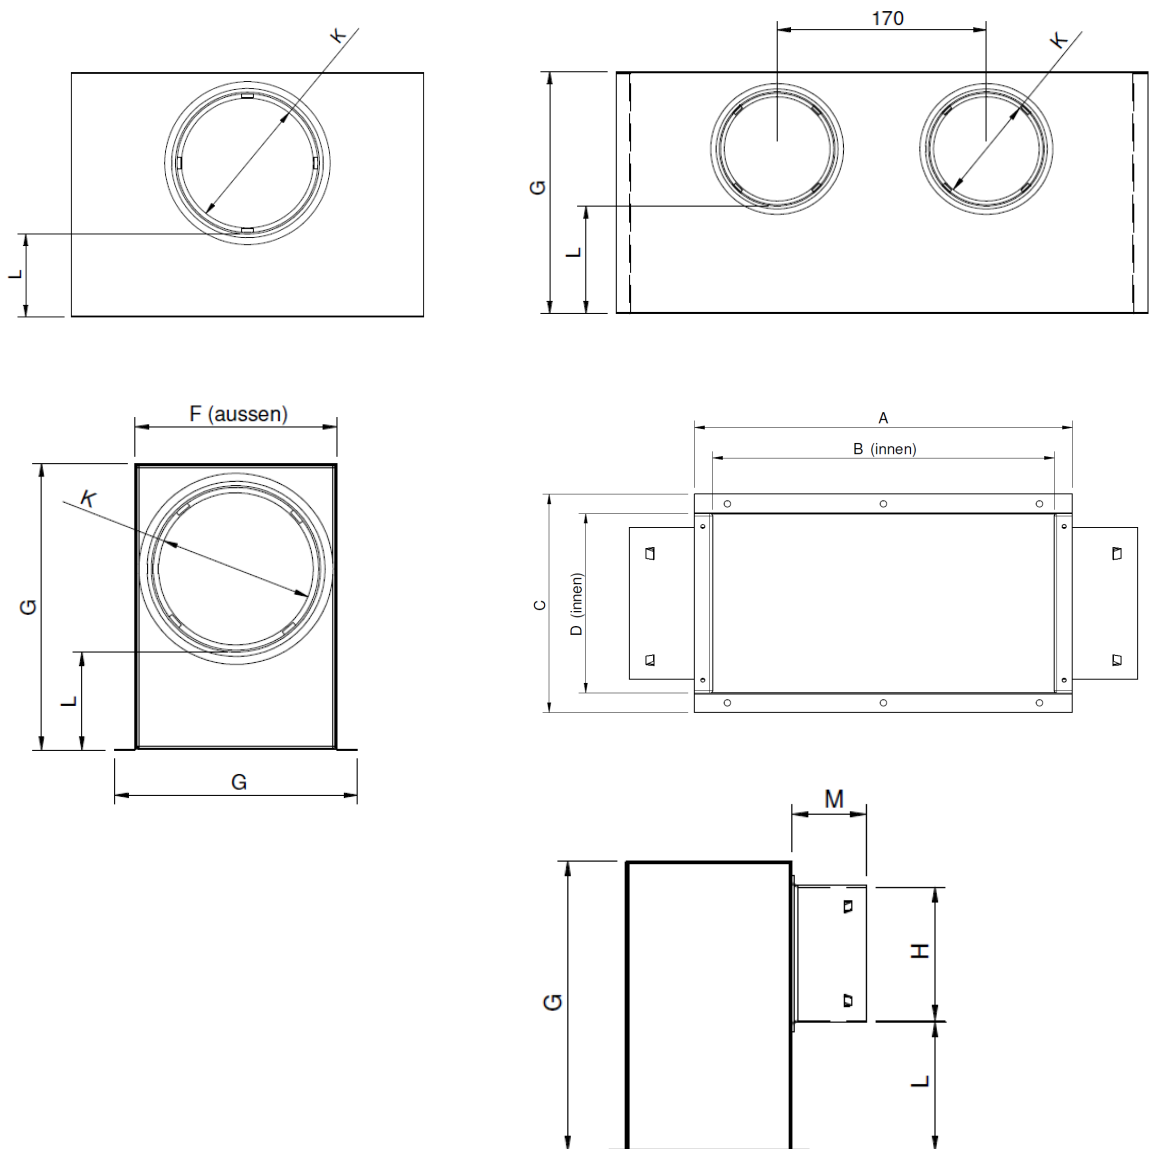

TECHNISCHE DATEN

Einlegekasten diverse Ausführungen

Artikel	A	B	C	D	G	H	K	L	M
E208/090//A1	230	208	135	111	162	92	77	55	50
E408/090/A1	430	408	135	111	162	92	77	55	50
E208/090/A2	230	208	135	111	162	92	77	55	50
E408/090/A2	430	408	135	111	162	92	77	55	50
E408/090/A3	432	408	135	111	162	92	77	55	50
E208/090/A4	230	208	135	111	162	92	77	55	50
E408/090/A4	430	408	135	111	162	92	77	55	50