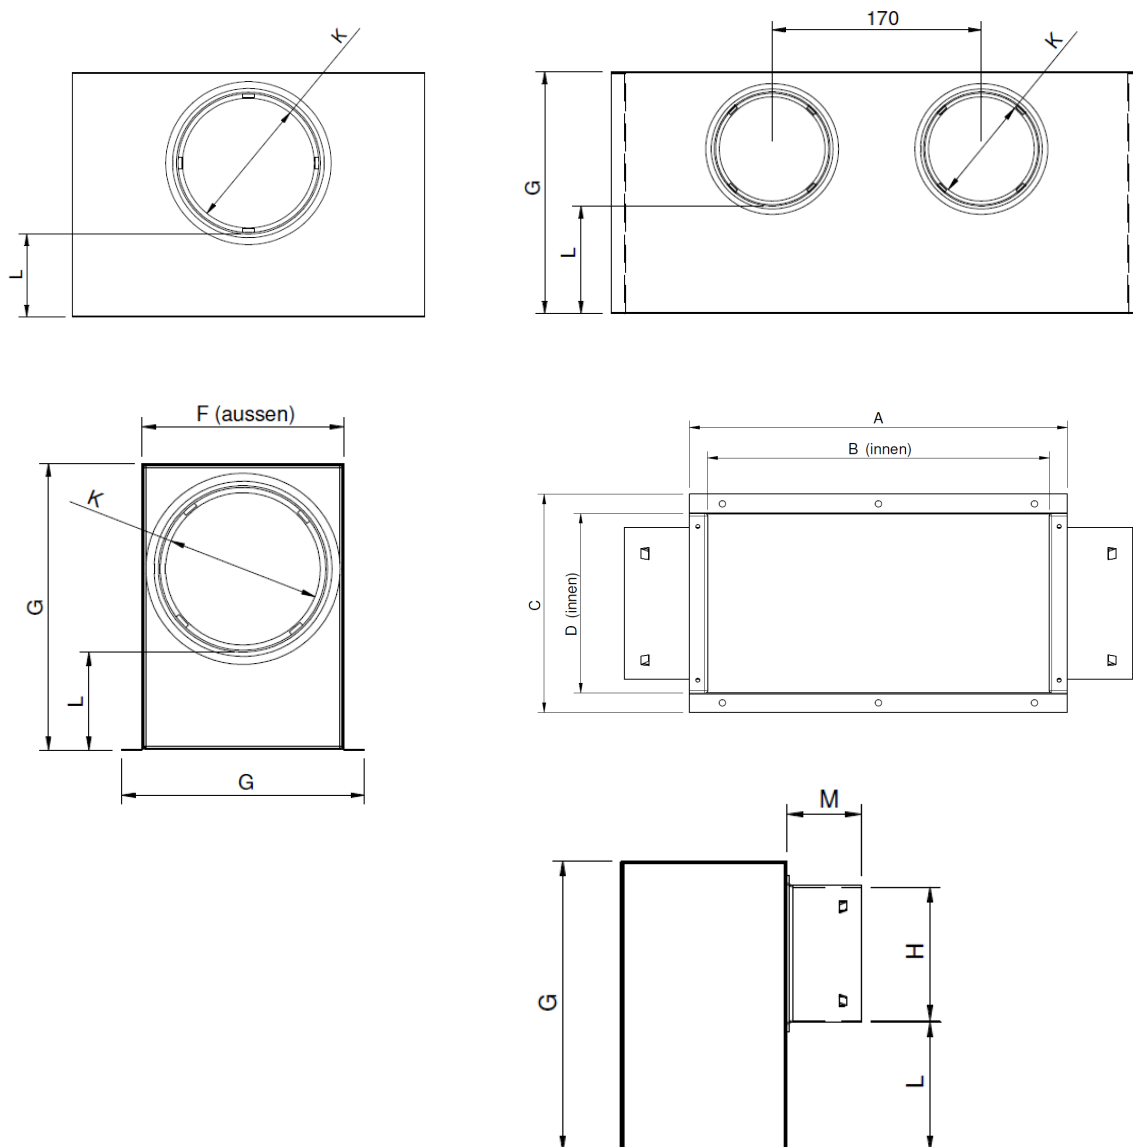

DONNEES TECHNIQUES

Boîte d'échappement divers exécutions

| Article | A | B | C | D | G | H | K | L | M |
|--------------|-----|-----|-----|-----|-----|----|----|----|----|
| E208/090//A1 | 230 | 208 | 135 | 111 | 162 | 92 | 77 | 55 | 50 |
| E408/090/A1 | 430 | 408 | 135 | 111 | 162 | 92 | 77 | 55 | 50 |
| E208/090/A2 | 230 | 208 | 135 | 111 | 162 | 92 | 77 | 55 | 50 |
| E408/090/A2 | 430 | 408 | 135 | 111 | 162 | 92 | 77 | 55 | 50 |
| E408/090/A3 | 432 | 408 | 135 | 111 | 162 | 92 | 77 | 55 | 50 |
| E208/090/A4 | 230 | 208 | 135 | 111 | 162 | 92 | 77 | 55 | 50 |
| E408/090/A4 | 430 | 408 | 135 | 111 | 162 | 92 | 77 | 55 | 50 |